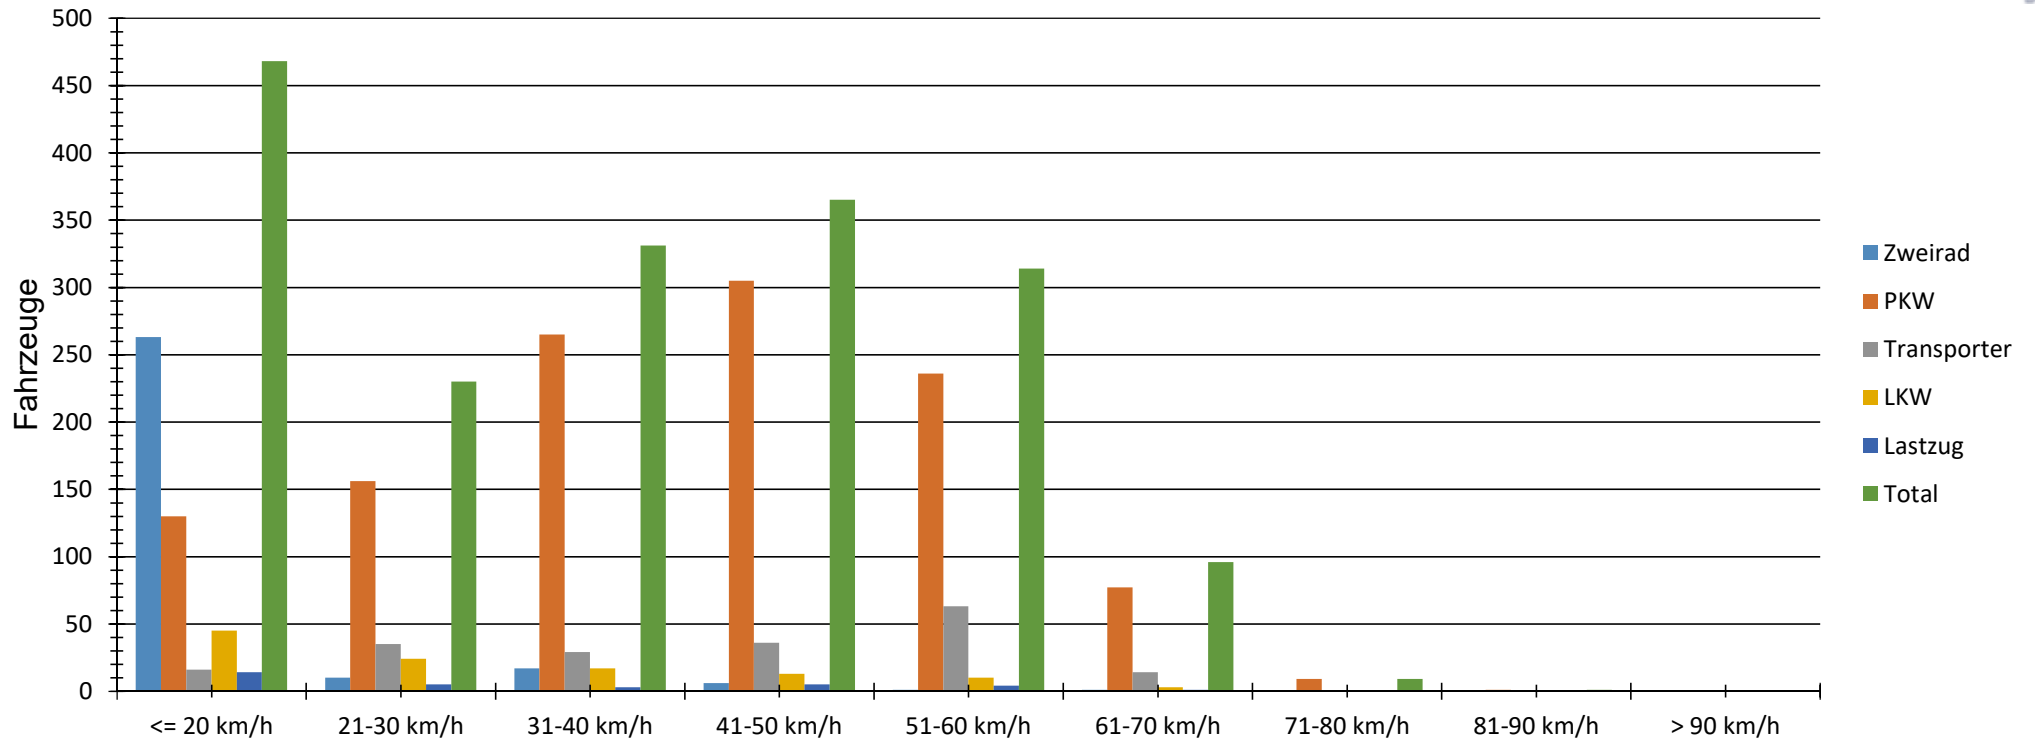

# Verteilung Geschwindigkeit

<b>Auswertezeit</b>		Montag, 4. April 2022,07:00 - Freitag, 22. April 2022,11:00	
		<b>Anzahl</b>	<b>V85 [km/h]</b>
		Zweirad	298
		PKW	1179
		Transporter	193
		LKW	112
		Lastzug	32
<b>Fahrtrichtung</b>	Beide Richtungen	<b>Total</b>	1814
<b>Bearbeiter:</b>	Matthias Albrecht		
<b>Kommentar:</b>			
<b>Messort:</b>	Elbersroth - Kräuterlehrgarten		
<b>Ankommende Fahrzeuge Richtung:</b>	Elbersroth		
<b>Abfahrende Fahrzeuge Richtung:</b>	Kräuterlehrgarten		